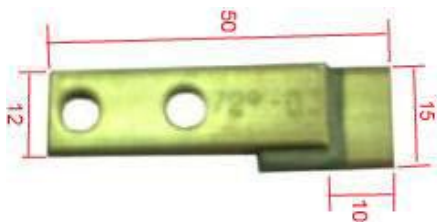

RÖKLUCKOR

SMÄLTSÄKRINGAR

Art.nr:
8-150411
8-150441

Smältsäkring K
72°C
95°C

Mått: H 50 x B 15 mm, CC 15