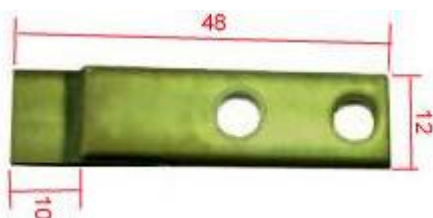

8-150415
8-150445

Smältsäkring O
72°C
95°C

Mått: H 48 x B 12 mm, CC 16