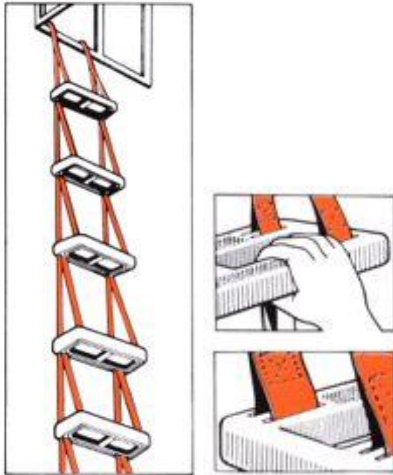

UTRYMNINGSSTEGAR

JIMMY FASAD

Jimmy Fasad

Jimmy Fasad är en lätt, stark och smidig räddningsstege för hem- och kontorsbruk.

- I kartongen medföljer 2st fästkrokar
- Stegen finns även i valfri längd

Jimmy Fasad 4,0 m, Art.nr: 7000

Jimmy Fasad 5,0 m, Art.nr: 7001

Jimmy Fasad 6,0 m, Art.nr: 7002

Jimmy Fasad 7,1 m, Art.nr: 7003

Extra kroksats till Jimmy Fasad

Art.nr: 7004