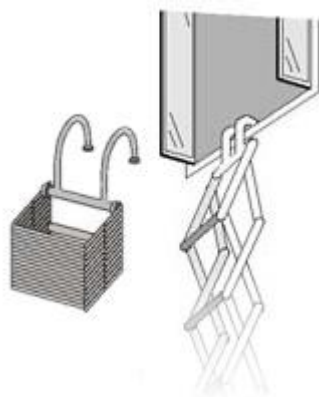

UTRYMNINGSSTEGAR

LÄTTMETALLSTEGE, IHOPFÄLLBAR

Lättmetallstege

- Stegen hängs över fönsterkarm eller balkongräcke
- Räddningsstegen är tillverkad av lättmetall
- Stegpinnarna är räfflade för halkskydd
  Upphångningsanordningarna är tillverkade av rostskyddat stål
- Krok eller väggfäste levereras separat

Längd 2,9 m
Mått hopfälld: 340x380x320 mm
Vikt: 7,5 kg
Art.nr: 7009

Längd 3,8 m
Mått hopfälld: 340x380x380 mm
Vikt: 7,5 kg
Art.nr: 7010

Längd 4,4 m
Mått hopfälld: 340x380x440 mm
Vikt: 7,5 kg
Art.nr: 7011

Längd 5,0 m
Mått hopfälld: 340x380x500 mm
Vikt: 7,5 kg
Art.nr: 7012

Krok till lättmetallstege

Gap: 130 mm, Art.nr: 7150
Gap: 270 mm, Art.nr: 7151
Gap: 340 mm, Art.nr: 7152
Gap: 410 mm, Art.nr: 7153
Gap: 500 mm, Art.nr: 7154

Väggfäste

- 2st krokar som fästs i vägg
- 1st stag till medföljande krokar

Art.nr: 7016